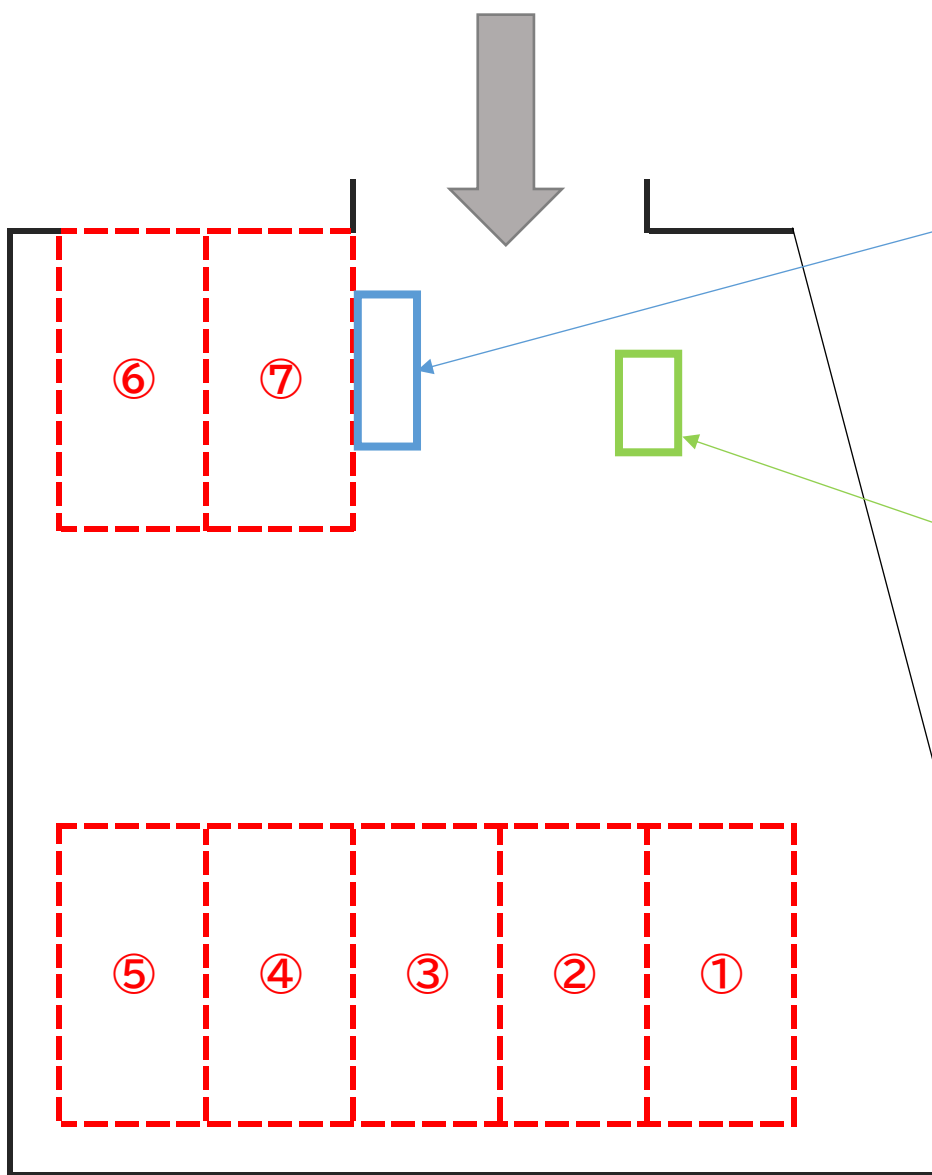

### 入り口ゲート

入場には暗証番号が必要です。  
暗証番号は予約受付時にお知らせします。

### 精算機

出庫の際に駐車券を入れてください。

お手洗い

市内電車  
丸の内

⑥

⑦

⑤

④

③

②

①