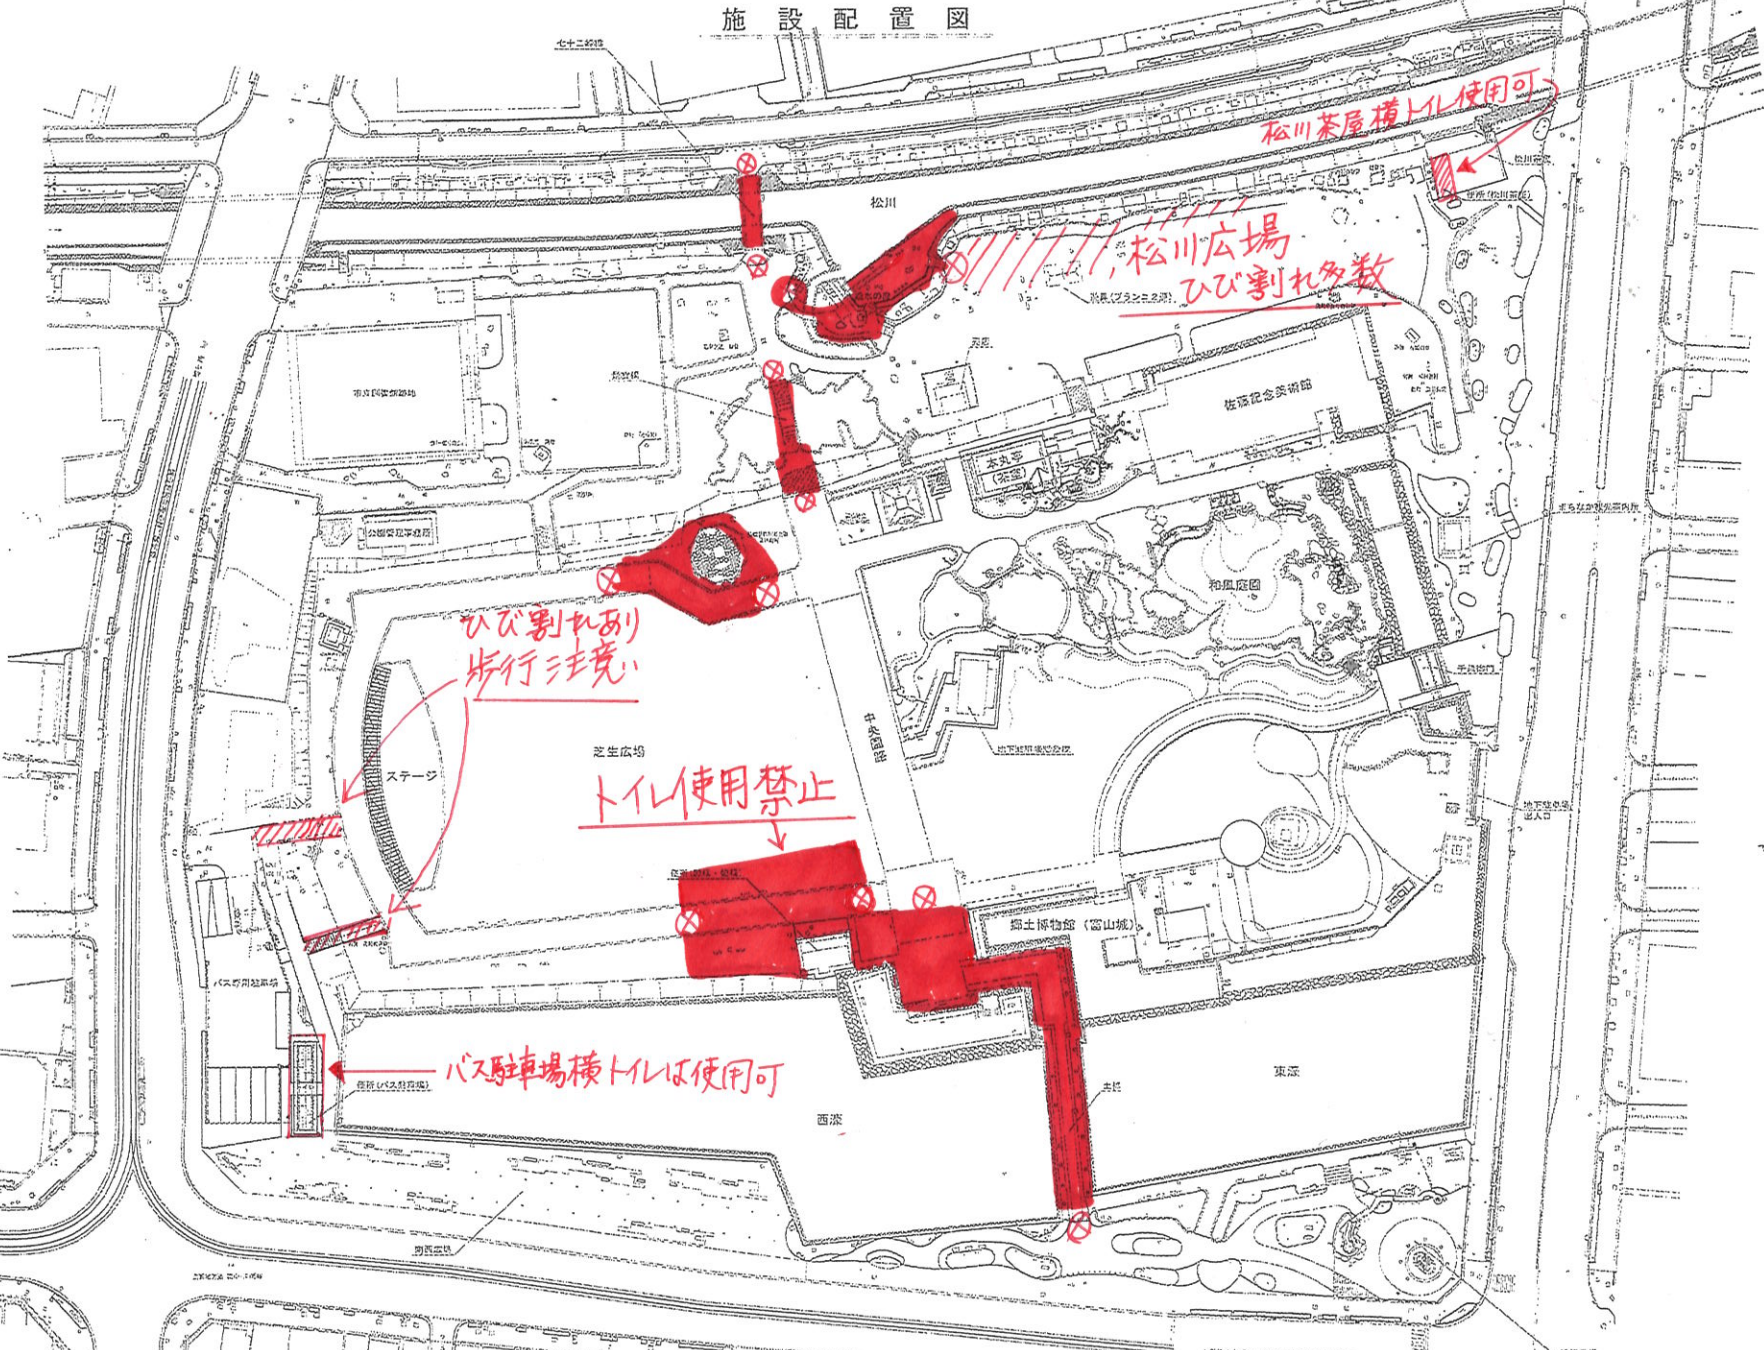

施設配置図

松川茶屋横トイレ使用可

松川広場
ひび割れ多数

ひび割れあり
歩行注意

トイレ使用禁止

バス駐車場横トイレは使用可

松川

松川広場

松川茶屋

松川茶屋横

バス駐車場

西浜

東浜

松川

芝生広場

ステージ

松川

松川

松川茶屋

バス駐車場

西浜

東浜

松川

松川

松川

松川茶屋

バス駐車場

西浜

東浜

松川

松川

松川